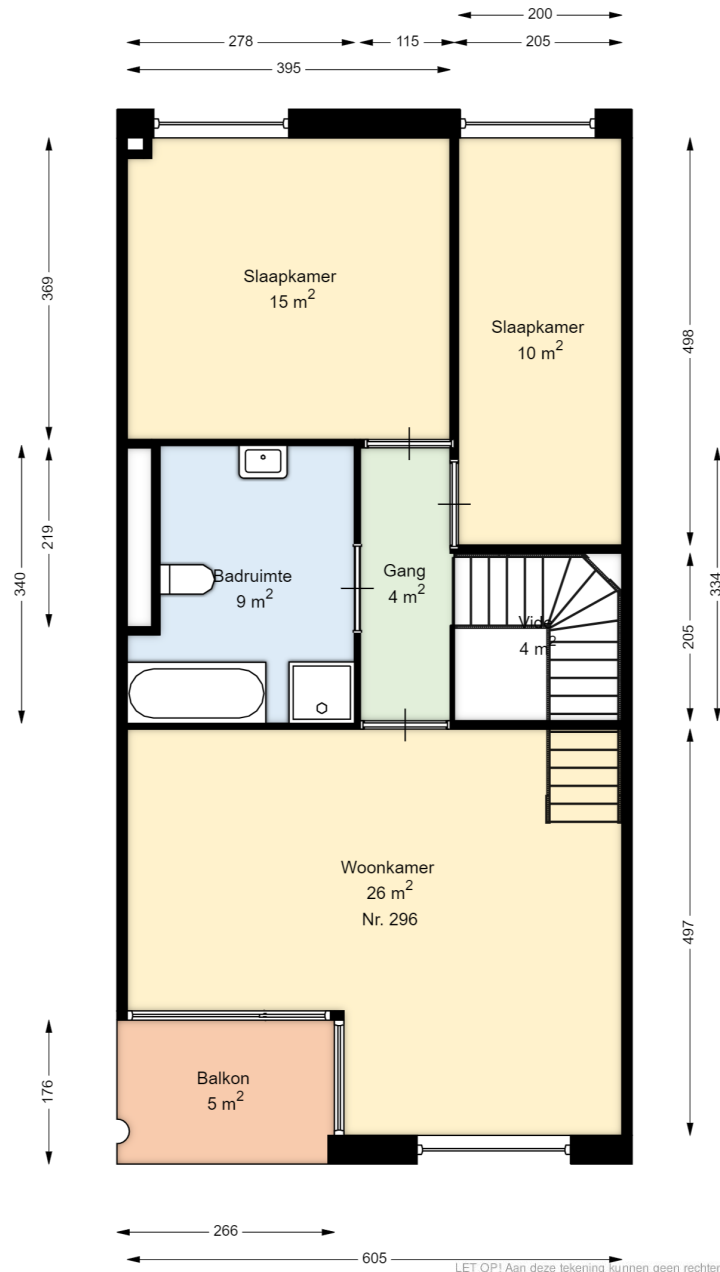

00 BEGANE GROND

Eendrachtsstraat 296
3012XS ROTTERDAM

Datum	16-10-2024
Schaal	1 : 100
Clustercode	12029
OGE nummer	12029000004

01 EERSTE VERDIEPING

Eendrachtsstraat 296

3012XS ROTTERDAM

Datum	16-10-2024
Schaal	1 : 100
Clustercode	12029
OGE nummer	12029000004